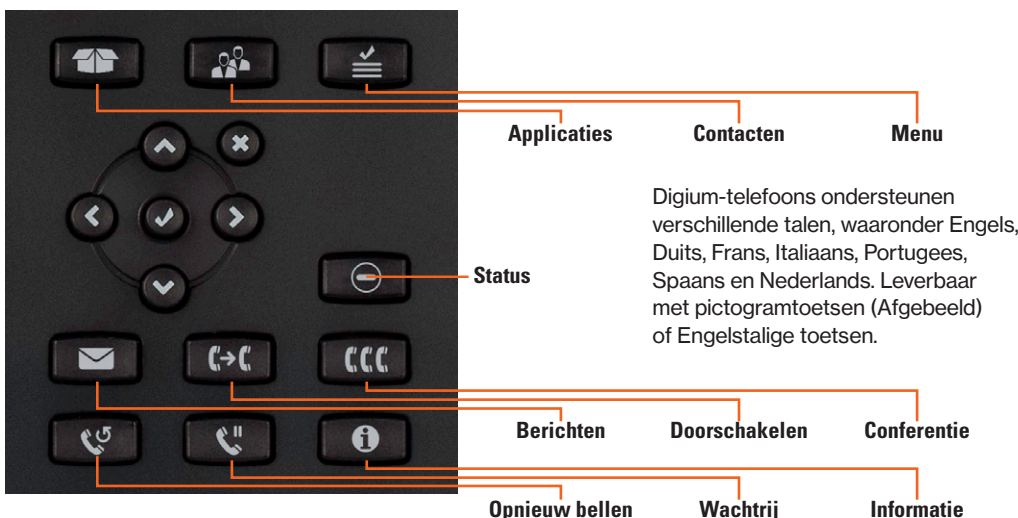

D70

Digium's Executive telefoon, met 6 lijntoetsen speciaal voor beheerders en managers ontworpen die tot 100 contacten moeten beheren.

D50

Digium's Mid-Level telefoon, met 4 lijntoetsen en 10 sneltoetsen / Bezetlampenveld voor uw belangrijkste contacten.

D40

Digium's Entry-Level telefoon met 2 lijntoetsen. Deze Digium-telefoon is speciaal voor elke werknemer ontworpen.

	D40	D50	D70
Lijntoetsen	2	4	6
Functietoetsen	4	6	10
Sneltoetsen / Bezetlampenveld		10	10 toetsen / 100 contacten
LAN-verbinding (w/Switch)	100 Mbps	100 Mbps	1000 Mbps
Hoofddisplay	3.5 inch	3.5 inch	4.5 inch
Sneltoetspaneel		Papier	LCD
Power over Ethernet (PoE)	■	■	■
Geavanceerde telefoonapplicaties	■	■	■